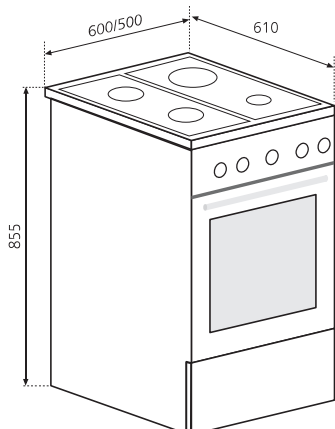

Gas-Standherd STG699 STG599

Ausstattungsmerkmale

- Ausstattung Backofen**
- » Design Drehknebel
 - » Grillbrenner Gas 2,00 kW
 - » Gasbackofen konventionell 2,50 kW
 - » **Backraumbeleuchtung**
 - » **ORANIER CLEAN UP-Emaillierung**
 - » Geprägte Seitenwände
 - » 1 verchromter Grillrost
 - » 1 emailliertes Backblech
 - » Eingestellt auf Erdgas (20mbar)
 - » Umrüstbar auf Flüssiggas (50mbar)
 - » **Flüssiggasdüsen-Set beiliegend**
- Komfort-Funktionen**
- » **Schublade für Geschirr**
 - » Aushängbare, 2-fach verglaste Backofentür
 - » **Vollglasinnenscheibe, herausnehmbar**
 - » Füße höhenverstellbar (+ 3,0 cm)
 - » max. Arbeitshöhe von 86 cm
- Ausstattung Kochfeld**
- » Gasmulde
 - » 4 Kochzonen
 - » Eingestellt auf Erdgas (20mbar)
 - » Umrüstbar auf Flüssiggas (50mbar)
 - » **Flüssiggasdüsen-Set beiliegend**
 - » **Steckbare Abdeckhaube**
- Komfort-Funktionen**
- » Emaillierte Gusstopfträger, abnehmbar
 - » Emaillierte Brennerdeckel, abnehmbar
 - » Elektrische Einhand-Funkenzündung
- 4 Kochzonen**
- » vorne links 0,95 kW
 - » hinten links 1,7 kW
 - » vorne rechts 2,9 kW
 - » hinten rechts 1,7 kW
- Sicherheit**
- » Elektrische Taktfunkenzündung
 - » Thermoelektrische Zündsicherung

Technische Daten	STG699	STG599
Gerät B/T/H	600/630/855	500/630/855
Backraumvolumen	55 l	43 l
Leergewicht	40 kg	47 kg
Anschlusswert (elektr.)	230 V/10 A/50 Hz	230 V/10 A/50 Hz
Anschlusskabel	140 cm mit Schukostecker	140 cm mit Schukostecker
Gasanschluss	rechts	rechts
Energieeffizienzklasse (A+++ bis D)	A	A
Energieverbrauch pro Zyklus konventionell	1,57 kWh / 5,65 MJ	1,43 kWh / 5,15 MJ